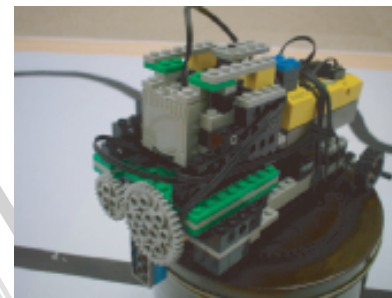

## 中部大学工学部 LEGO ロボットコンテスト

(CU-Robocon & WRO ジャパン公認予選会)

対象：高校生 (1チーム2~3名)

内容：レゴ・マインドストームを使って製作する  
ロボットの競技会

場所：中部大学 (愛知県春日井市)

<http://www.chubu.ac.jp/>